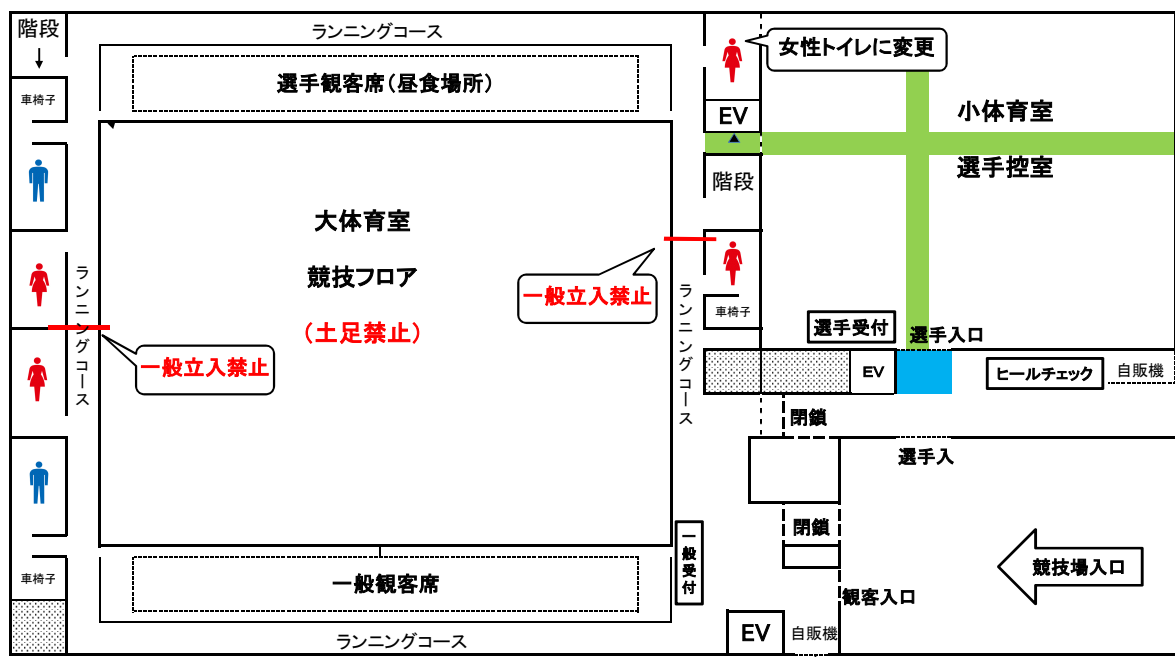

第85回川崎市ダンススポーツ競技大会 タイムテーブル

時間	Aフロア						Bフロア					
	No.	競技区分	ラウンド	組数	ヒート	種目	No.	競技区分	ラウンド	組数	ヒート	種目
9:20	ラテン受付〆切											
9:45	開会式											
9:55	選手集合											
10:00	101	JDSF C級戦L	1次予選	50	5	SR	201	JDSF D級戦L	1次予選	69	6	SR
	102	JDSF A級戦L	1次予選	38	3	SCR	(全面)					
	103	JDSF C級戦L	2次予選	30	3	SR	203	JDSF D級戦L	2次予選	48	4	SR
	104	JDSF A級戦L	2次予選	24	2	SCR	(全面)					
	105	JDSF C級戦L	3次予選	18	2	SCR	205	JDSF D級戦L	3次予選	24	2	SR
11:30	インターバル											
11:40	106	ねんりんピック戦L	準決勝	4	1	CR	206	シニアV選手権L	準決勝	5	1	CR
	107	シニアIIA級戦L	準決勝	7	1	SCR	207	シニアIIIA級戦L	準決勝	11	1	SCR
	108	JDSF C級戦L	準決勝	12	1	SCR	208	JDSF D級戦L	準決勝	12	1	SR
	109	JDSF A級戦L	準決勝	12	1	SCR	(全面)					
	110	ねんりんピック戦L	決勝	3	1	CR	210	シニアV選手権L	決勝	5	1	CR
	111	シニアIIA級戦L	決勝	6	1	SCR	211	シニアIIIA級戦L	決勝	6	1	SCR
	112	JDSF C級戦L	決勝	6	1	SCR	212	JDSF D級戦L	決勝	6	1	SR
	113	JDSF A級戦L	決勝	6	1	SCR	(全面)					
12:55	表彰式(ラテン部門) 昼休み											
13:40	選手集合											
13:45	114	JDSF C級戦S	1次予選	123	10	TF	214	JDSF D級戦S	1次予選	121	10	TF
	115	JDSF A級戦S	1次予選	94	8	WTF	(全面)					
15:15	インターバル											
15:30	116	ねんりんピック戦S	準決勝	6	1	WT	216	シニアV選手権S	準決勝	12	1	WT
	117	シニアIIA級戦S	1次予選	23	2	WTF	217	シニアIIIA級戦S	1次予選	23	2	WTF
	118	JDSF C級戦S	2次予選	70	6	TF	218	JDSF D級戦S	2次予選	70	6	TF
	119	ねんりんピック戦S	決勝	6	1	WT	219	シニアV選手権S	決勝	6	1	WT
	120	JDSF A級戦S	2次予選	48	4	WTF	(全面)					
	121	JDSF C級戦S	3次予選	48	4	TF	221	JDSF D級戦S	3次予選	48	4	TF
17:00	表彰式(ねんりんピック戦S・シニアV選手権S)											
17:10	122	JDSF A級戦S	3次予選	24	2	WTF	(全面)					
	123	JDSF C級戦S	4次予選	24	2	WTF	223	JDSF D級戦S	4次予選	24	2	TF
	124	シニアIIA級戦S	準決勝	12	1	WTF	224	シニアIIIA級戦S	準決勝	12	1	WTF
	125	JDSF C級戦S	準決勝	12	1	WTF	225	JDSF D級戦S	準決勝	12	1	TF
	126	JDSF A級戦S	準決勝	12	1	WTF	(全面)					
	127	シニアIIA級戦S	決勝	6	1	WTF	227	シニアIIIA級戦S	決勝	6	1	WTF
	128	JDSF C級戦S	決勝	6	1	WTF	228	JDSF D級戦S	決勝	6	1	TF
	129	JDSF A級戦S	決勝	6	1	WTF	(全面)					
18:45	表彰式											

## 大体育室 2F会場図(選手控室&観客席)

## 大体育室 1F会場図(競技フロアー)